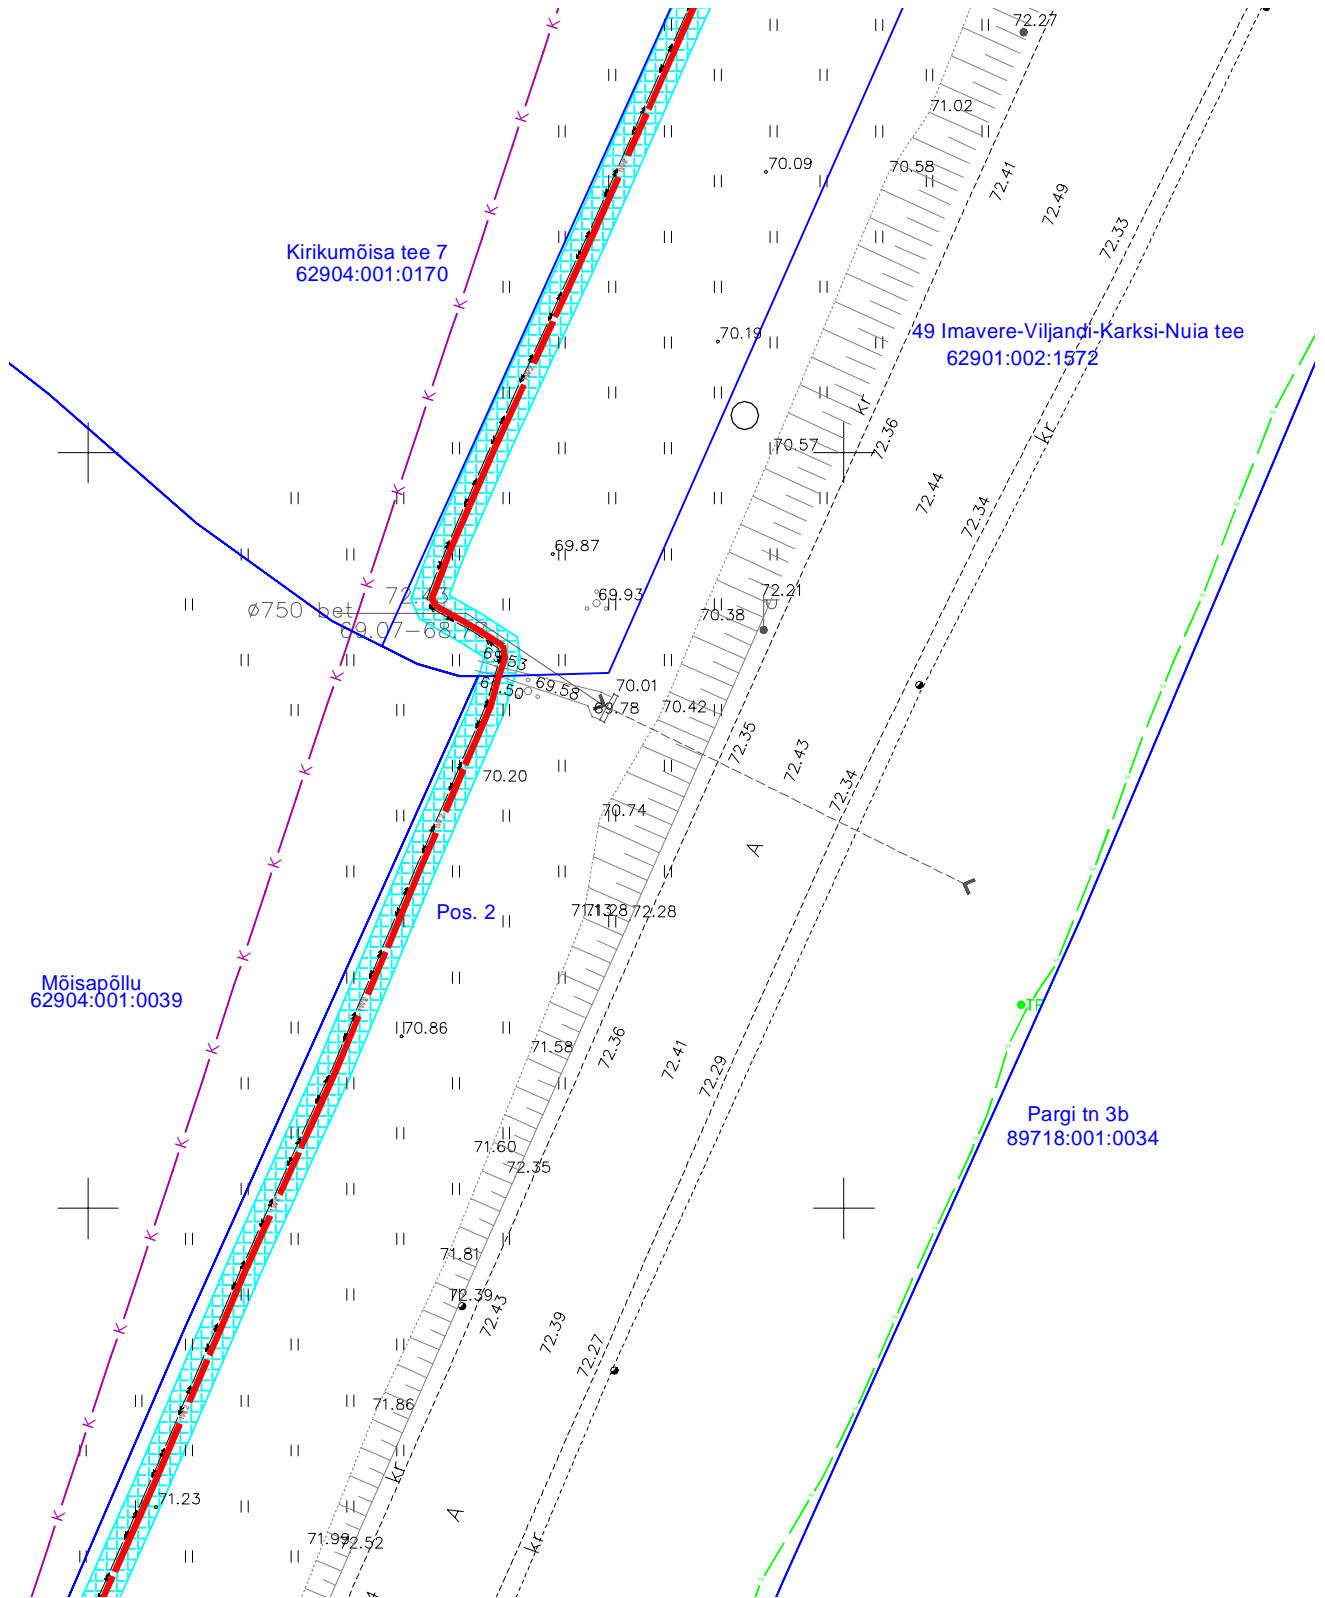

Isikliku kasutusõiguse ala plaan  
 49 Imavere - Viljandi - Karksi-Nuia tee (62901:002:1572)  
 Mustivere külas Viljandi vallas Viljandi maakonnas  
 M 1:500; A4

Jrk. nr	IKÕ ala Pos nr	Kinnistu registriosade number	Katastriüksuse tunnus, nimi ja sihtotstarve	Asukoht riigitee suhtes	Ala pindala, m <sup>2</sup>
1	Pos. 1	10268050	49 Imavere - Viljandi - Karksi-Nuia tee Transpordimaa	49 Imavere - Viljandi - Karksi-Nuia tee km. 48,48-49,24	1008
2	Pos. 2			49 Imavere - Viljandi - Karksi-Nuia tee km. 49,49-49,94	1094

 Kasutusõiguse ala [2102 m<sup>2</sup>]  
 Proj. 15 kV maakaabelliin  
 Katastriüksuse piir